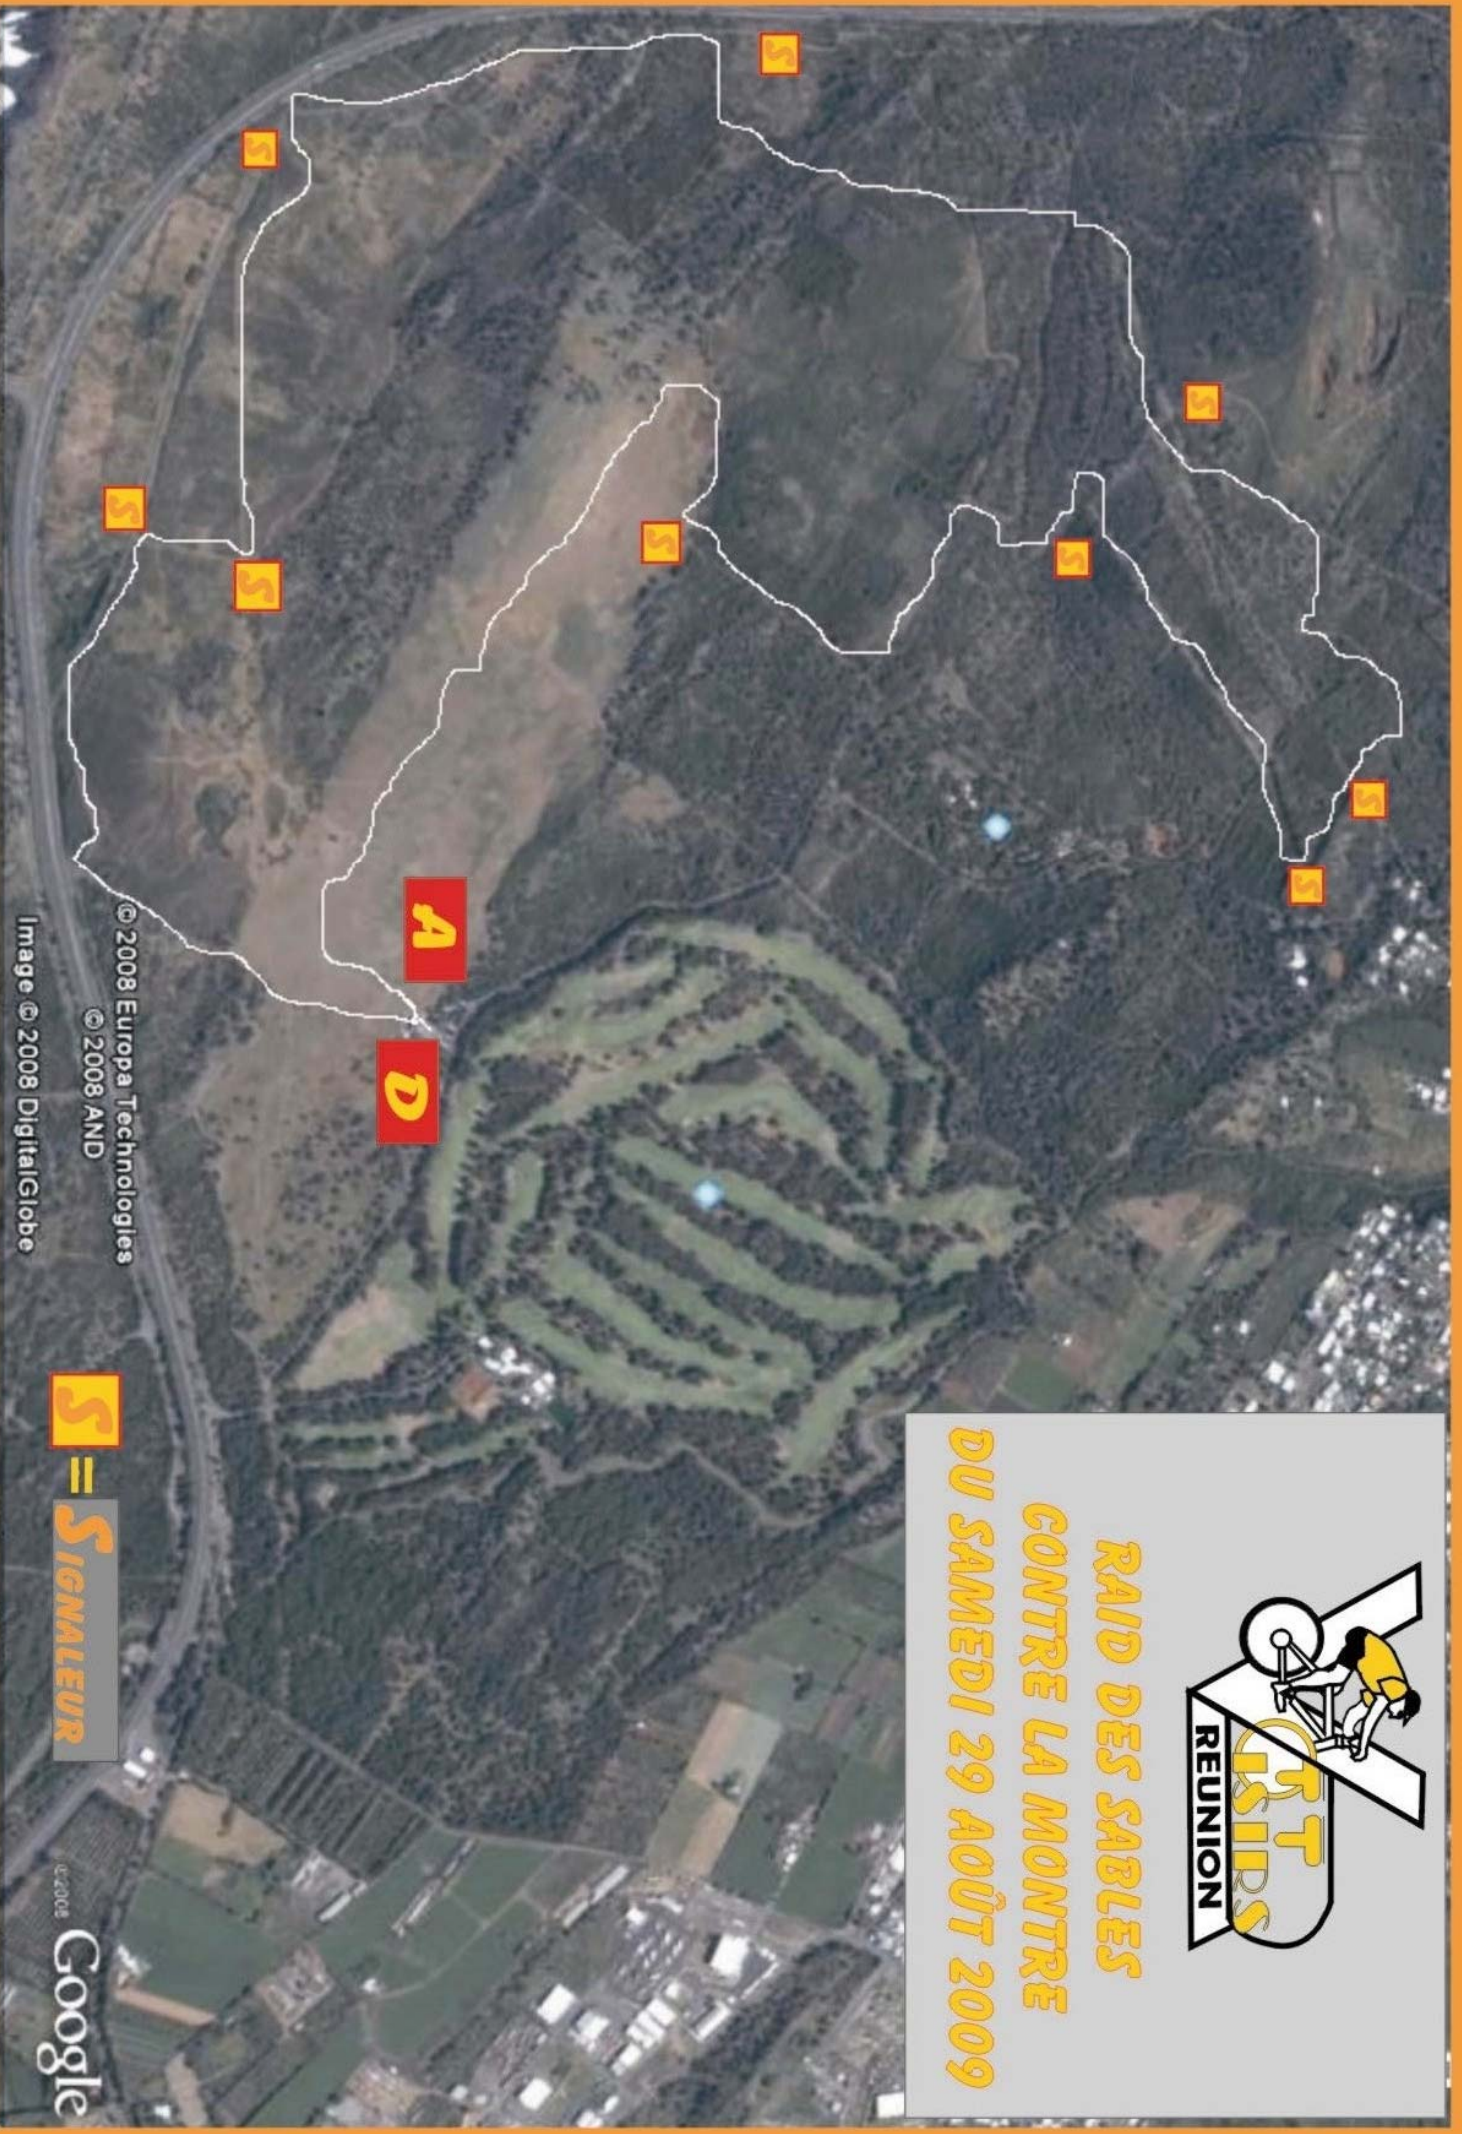

**RAID DES SABLES
CONTRE LA MONTRE
DU SAMEDI 29 AOÛT 2009**

© 2008 Europa Technologies

© 2008 AND

Image © 2008 DigitalGlobe

S = **SIGNALEUR**

© 2008 Google